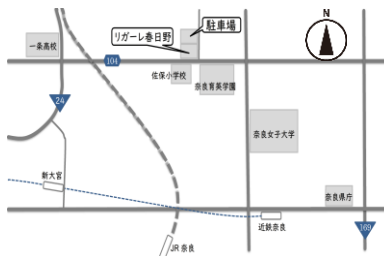

2021年度日教組近畿ブロック

カリキュラム 編成講座

～ なかまと学ぼう 語ろう ～

日時

8月6日【金】

13:00 全体会
13:30 分科会
16:00 閉会

場所

リガーレ春日野(旧 春日野荘)

奈良県奈良市法蓮町757-2

【アクセス】 駐車場150台収容可能

JR・近鉄奈良駅から、タクシーまたは路線バスをご利用いただけます。

■奈良交通バスのご案内：

近鉄奈良駅13番、JR奈良線駅西口15番より、
「西大寺駅行」または「航空自衛隊行」に乗車
(約5～7分) ⇒ 「佐保小学校前」下車すぐ
近鉄西大寺駅より「近鉄・JR奈良駅行」に乗車
(約15分) ⇒ 「佐保小学校前」下車すぐ

主催：きょうと教組・兵教組・兵高教・日教組和歌山